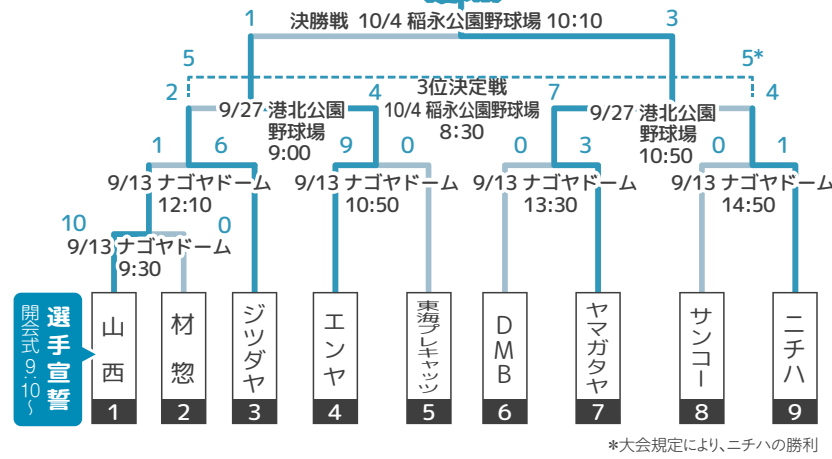

1 優勝 ヤマガタヤ

2 準優勝 エンヤ

3 3位 ニチハ

最優秀選手賞
今井 健悟選手(ヤマガタヤ)

優秀選手賞
山根 徹選手(エンヤ)

新型コロナウイルスとの同時感染を避けるためにも!

インフルエンザ予防接種を お忘れなく!

健保組合が接種費用を補助します!

インフルエンザは重症化すると、肺炎や脳症などの重い合併症を起こすことがあります。ワクチンは重症化を防ぐ効果がありますので、今年も早めに受けておきましょう。また、効果は5ヵ月間ほどで失われます。昨年受けたからといって油断せず、毎年接種してください。

接種の受け方は3通りです。事前に申込みのあった被保険者の方には、指定の会場や巡回先で受けられる「集団接種」を実施します(①・②)。申込みをされていない方や被扶養者の方は、いったん全額を自己負担し、領収証を提出することで補助が受けられる「償還払い方式」(③)で接種してください。

※満65歳以上の方は各市区町村でも補助を受けられる場合があります。詳しくはお住まいの市区町村の担当課へお問い合わせください。
※各市区町村にて補助を受けられる方は、健保組合の補助を受けられません。

集団接種

1 会場で接種

対象者 申込みをされた方のみ (受付はすでに終了しています)
補助額 1,000円

実施会場	第1会場	第2会場	第3会場
	木材会館 健保応接室 (中区松原)	名古屋港 木材会館 (海部郡飛島村)	東海木材 相互市場 (丹羽郡大口町)
日時	11月11日(水) 12:00~14:00	11月12日(木) 12:00~14:00	11月13日(金) 14:00~16:00

集団接種

2 巡回先で接種

対象者 申込みをされた方のみ (受付はすでに終了しています)
補助額 1,000円

会場や日時は所属事業所の指示に従ってください。

償還払い

3 最寄りの医療機関などで接種

事前の申込みは不要です

対象者 当健保組合の被保険者・被扶養者 (お一人につき年度内1回限り)
対象期間 令和2年10月1日 ~ 令和3年1月31日 接種分

補助額 (期間内1回限り)
被保険者 1,000円
被扶養者 500円

申請方法 いったん全額を負担し、インフルエンザ予防接種を受けたことが明記された領収証を受け取って、申請用紙とともに所属事業所の担当者へご提出ください。(申請用紙は9月下旬に送付済み)

領収証についての注意

- ・「インフルエンザ予防接種代」と明記されていること
- ・コピー不可(原本のみ可)
- ・予防接種を受けた方の氏名がすべて明記されていること(家族で同じ日に接種するなどして、複数人で1枚の領収証の場合は、それぞれの氏名・金額が明記されていること)